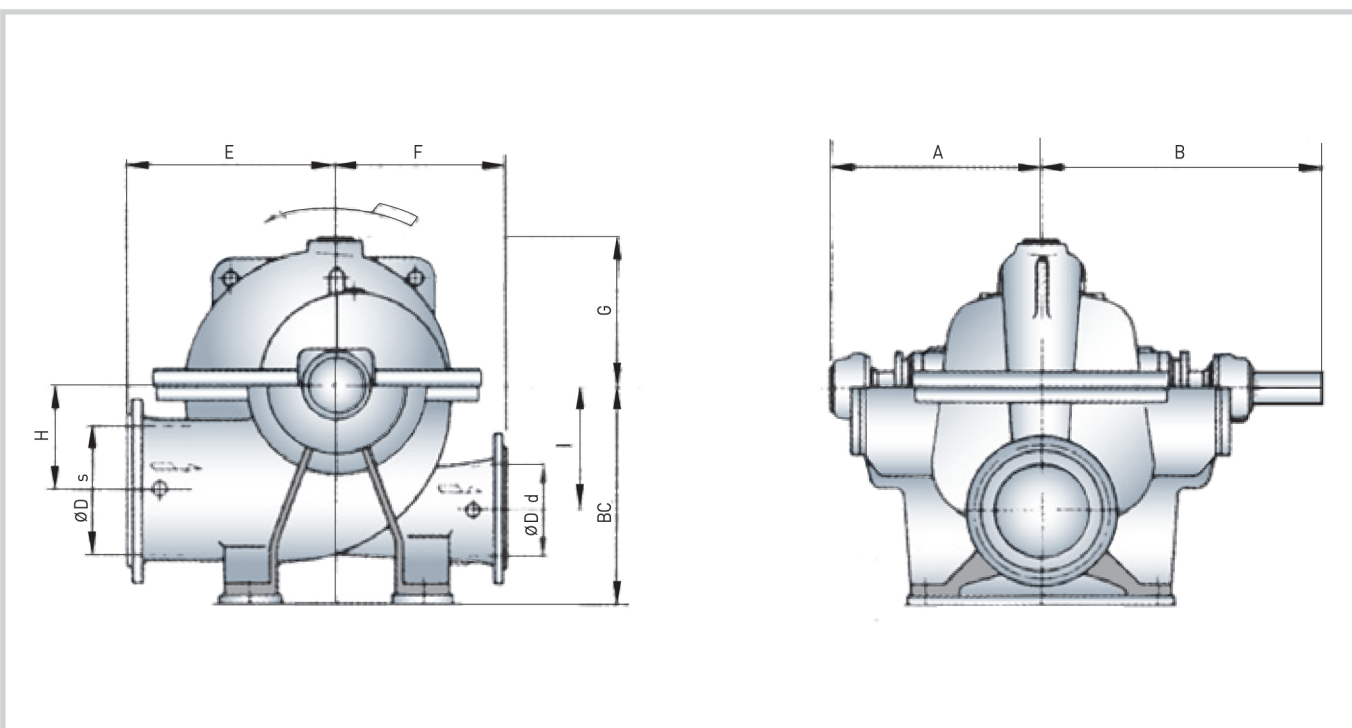

외형 치수표 | 흡입구경 350~500mm

Unit (mm)

Model	DS	Dd	A	B	E	F	G	H	I
HDR300-300E	340	300	548	710	550	420	375	290	320
HDR300-330F	340	300	552	730	550	420	375	290	310
HDR250-390G	340	250	558	750	550	450	390	280	330
HDR250-470H	340	250	563	750	650	470	440	280	375
HDR250-580J	340	250	563	750	650	500	490	380	450
HDR350-340E	400	340	602	775	620	470	415	325	360
HDR350-370F	400	340	608	800	620	470	420	325	360
HDR300-440G	400	300	613	800	620	510	435	315	380
HDR300-530H	400	300	637	850	730	530	485	315	440
HDR300-660J	400	300	637	850	730	560	545	430	505
HDR400-380E	450	400	632	800	690	550	460	365	390
HDR400-420F	450	400	638	825	690	550	460	365	390
HDR350-490G	450	340	643	825	690	550	485	355	415
HDR350-600H	450	340	650	850	800	600	545	355	475
HDR350-740J	450	300	650	850	820	630	610	480	570
HDR450-430E	500	450	683	875	750	600	510	410	440
HDR400-470F	500	400	688	875	750	600	515	410	450
HDR350-550G	500	340	695	900	750	600	535	395	470
HDR350-670H	500	340	716	925	900	640	600	395	530
HDR350-830J	500	340	716	925	920	710	675	535	635