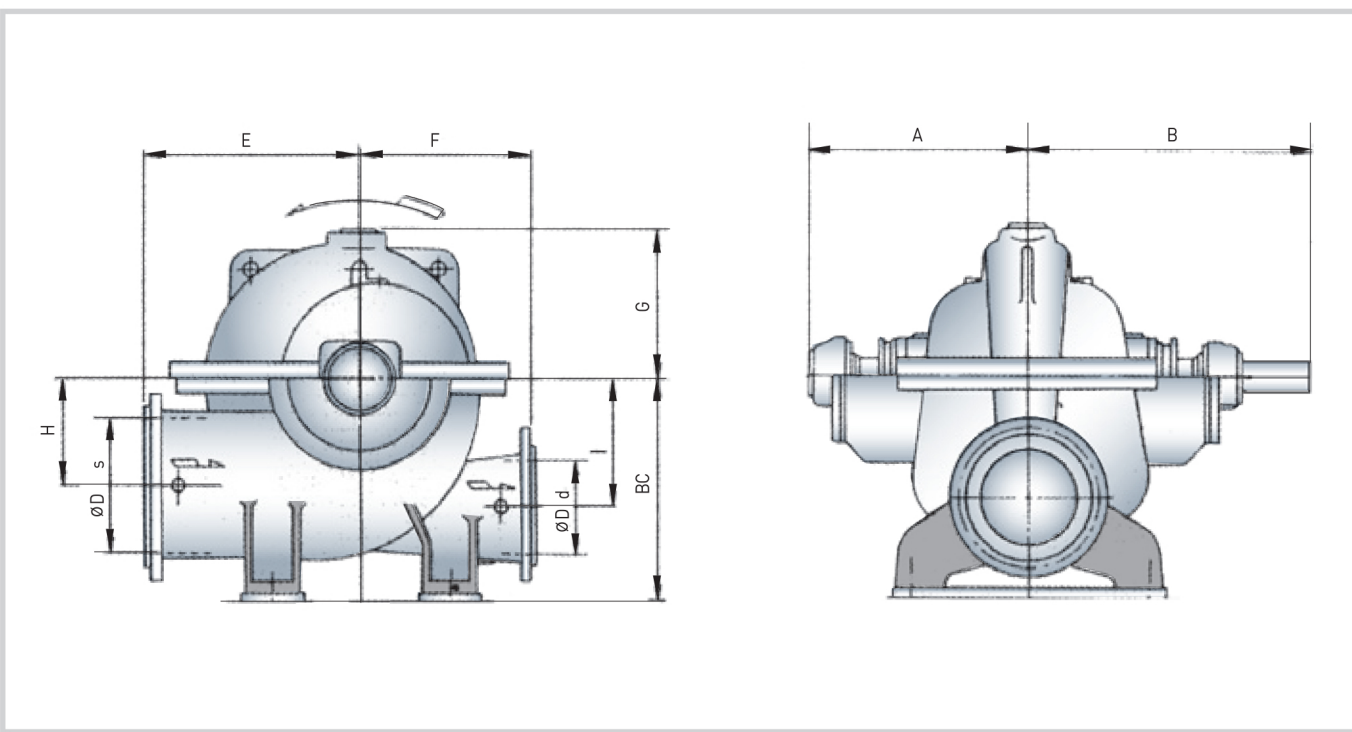

외형 치수표 | 흡입구경 600~1000mm

Unit (mm)

Model	DS	Dd	A	B	E	F	G	H	I
HDR500-520E	600	500	798	975	900	650	600	500	545
HDR500-580F	600	500	820	1030	900	650	605	500	530
HDR500-680G	600	450	821	1030	900	650	635	475	560
HDR450-850H	600	450	907	1120	1050	750	710	500	630
HDR400-1000J	600	400	924	1180	1050	830	810	650	750
HDR600-620E	700	600	890	1090	1000	750	715	600	630
HDR600-690F	700	600	916	1120	1000	750	715	600	630
HDR500-810G	700	500	982	1220	1000	750	750	580	670
HDR500-1020H	700	500	1039	1280	1200	850	845	600	750
HDR450-1200J	700	450	1045	1320	1200	970	960	775	900
HDR700-680E	800	700	961	1150	1120	850	780	650	710
HDR600-760F	800	600	1047	1280	1120	850	785	650	690
HDR600-890G	800	600	1044	1280	1120	850	820	630	730
HDR600-1120H	800	600	1085	1360	1320	920	925	630	825
HDR500-1310J	800	500	1127	1400	1250	1050	1060	850	1000
HDR800-790E	900	800	1122	1400	1250	950	885	750	800
HDR700-870F	900	700	1169	1360	1250	950	890	750	775
HDR600-1020G	900	600	1150	1400	1500	950	935	730	850
HDR600-1280H	900	600	1217	1400	1500	1050	1050	730	950
HDR600-1500J	900	600	1245	1500	1450	1200	1200	975	1150
HDR900-890E	1000	900	1269	1500	1450	1100	1000	850	925
HDR800-990F	1000	800	1280	1550	1450	1100	1010	850	900
HDR700-1160G	1000	700	1267	1550	1450	1100	1060	825	950
HDR700-1460H	1000	700	1355	1650	1700	1150	1190	825	1090
HDR700-1710J	1000	700	1380	1750	1700	1350	1360	1120	1280

- L, BL은 모터형식 및 출력에 따라 다를 수 있습니다.
- 상기치수는 개략치수이므로 기초공사용으로 사용하지 마시기 바랍니다.
- 모든 사양은 예고없이 변동될 수 있습니다.